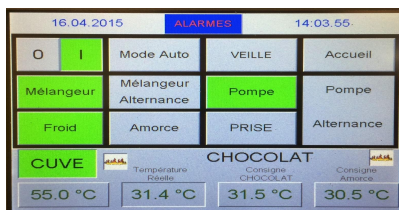

Equipement de la tempéreuse

- ~ Machine en acier inoxydable
- ~ Groupe de froid triphasé, variateur de soufflerie et plan de travail chauffé
- ~ Capacité de la cuve : 75 kg avec détecteur de niveau de cuve
- ~ Circuit fermé (sans arrivée d'eau)
- ~ Alimentation électrique 380V (3Ph+N+T) - possibilité d'alimentation électrique différente
- ~ Système d'amorce pour le tempérage
- ~ Capot avec chauffage d'ambiance réglable (ouverture/fermeture par vérin pneumatique)
- ~ Température du chocolat contrôlée par système PID avec sonde PT100
- ~ Alimentation possible en chocolat durant l'utilisation
- ~ Temps de cristallisation : environ 60 mn (en fonction de la température du chocolat)
- ~ Modem pour connexion SAV à distance

Fonctions de l'écran tactile

Simple d'utilisation, l'écran tactile apporte des fonctions supplémentaires :

- ~ Programmation de la mise en route différée avec déclenchement du tempérage avec ou sans chauffage sous capot (pas de temps d'attente)
- ~ Programmation de la mise en marche du mélangeur en alternance pendant la fonte du chocolat
- ~ Enregistrement des programmes par recette/par couverture
- ~ Programmation de la mise en veille automatique (avec possibilité d'activer le mélangeur en alternance)
- ~ Fonction alarme - affiche le défaut (exemple : grille de sécurité enlevée)