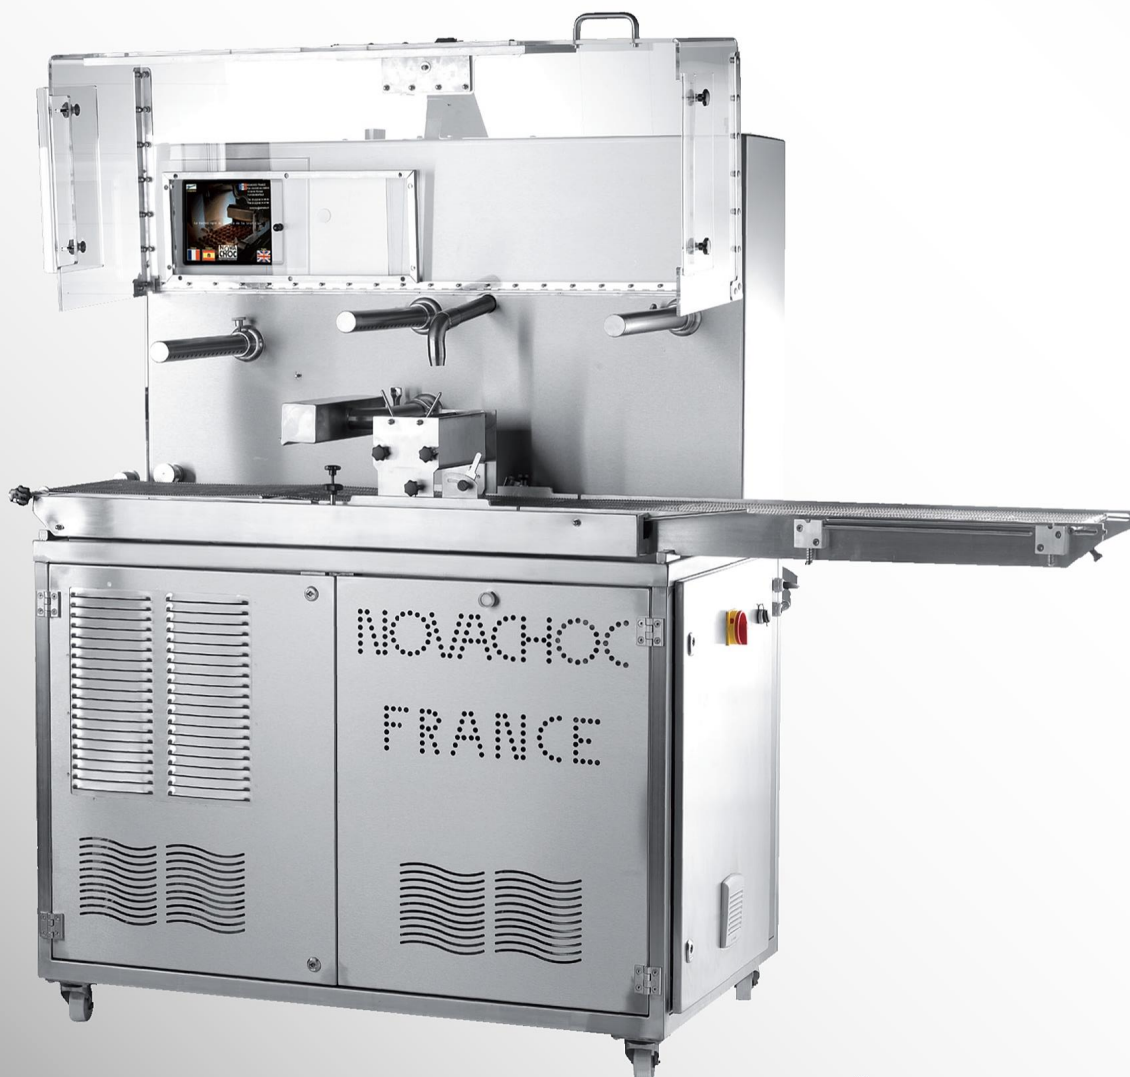

NOVACHOC

La technologie au service de la tradition

TE4

Parc d'Activité des Nations
10 rue de l'Europe
F- 67230 Benfeld
Tél. 33(0)3 88 74 09 28
Fax 33(0)3 88 74 47 98

www.novachoc.fr

FABRICATION
FRANCAISE

FICHE TECHNIQUE TE4

Equipement de la tempéreuse

- ~ Machine en acier inoxydable
- ~ Groupe de froid triphasé, variateur de soufflerie et plan de travail chauffé
- ~ Capacité de la cuve : 75 kg avec détecteur de niveau de cuve
- ~ Circuit fermé (sans arrivée d'eau)
- ~ Alimentation électrique 380V (3Ph+N+T) - possibilité d'alimentation électrique différente
- ~ Système d'amorce pour le tempérage
- ~ Capot avec chauffage d'ambiance réglable (ouverture/fermeture par vérin pneumatique)
- ~ Température du chocolat contrôlée par système PID avec sonde PT100
- ~ Alimentation possible en chocolat durant l'utilisation
- ~ Temps de cristallisation : environ 60 mn (en fonction de la température du chocolat)
- ~ Modem pour connexion SAV à distance

Fonctions de l'écran tactile

Simple d'utilisation, l'écran tactile apporte des fonctions supplémentaires :

- ~ Programmation de la mise en route différée avec déclenchement du tempérage avec ou sans chauffage sous capot (pas de temps d'attente)
- ~ Programmation de la mise en marche du mélangeur en alternance pendant la fonte du chocolat
- ~ Enregistrement des programmes par recette/par couverture
- ~ Programmation de la mise en veille automatique (avec possibilité d'activer le mélangeur en alternance)
- ~ Fonction alarme - affiche le défaut (exemple : grille de sécurité enlevée)

Tapis d'enrobage

- ~ Enrobage avec double filet
- ~ Soufflerie avec variateur
- ~ Variateur de vitesse du tapis
- ~ Cellule de détection pour l'arrêt automatique du tapis
- ~ Possibilité d'arrêter la grille de chargement
- ~ Possibilité de séparer la grille du tapis de sortie
- ~ Longueur grille de chargement 1100 mm et longueur grille d'enrobage 858 mm
- ~ Largeur grille d'enrobage 300 mm
- ~ Longueur du tapis de sortie de 2600 mm